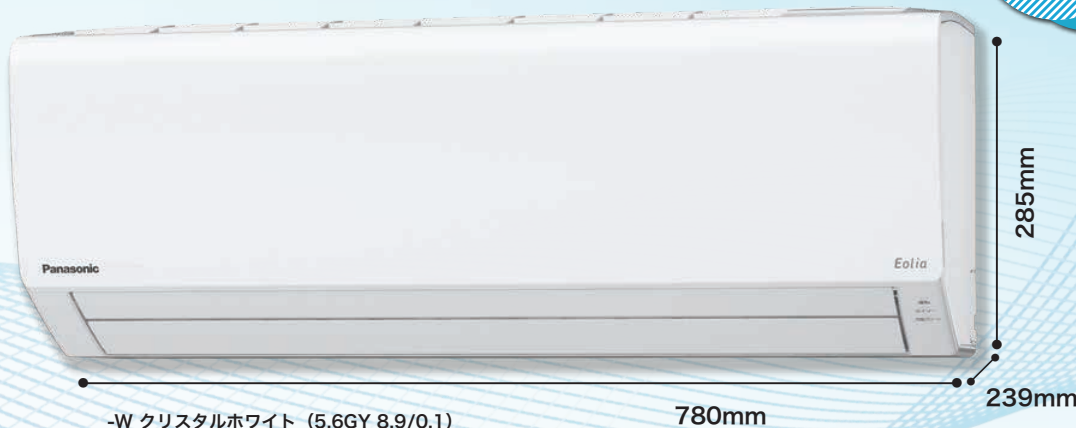

Panasonic

2022年モデルエアコン

特価セール

Eolia

エオリア

F series

冷房の快適性が向上した スタンダードモデル

本日より
令和5年
6月末まで