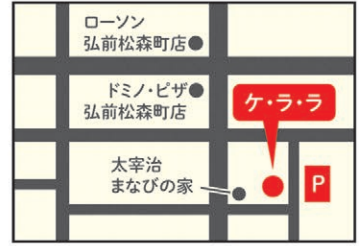

テラス席では、風見鶏を眺めながら味わう珈琲がいつもより少し特別。

豊富なメニューの中から、その日の気分に合わせて選べるのも嬉しいところ。

ケララさんで、お食事やデザートとともに、ゆったりとした時間を過ごしてみませんか。

カフェテラス KE・RA・RA

弘前市御幸町9-17
TEL.0172-33-7671

営業時間 10:30～18:30
定休日 毎週水曜日、木曜日
駐車場 店舗前と向い側に16台程度

café terrace