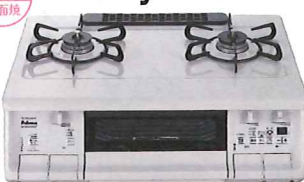

高さ180×幅592×奥行461mm 希望小売価格51,480円(税込)

あじわざ商品説明 約2分50秒

30,000円(税込)

水なし
両面焼

everychef

横幅約59cm

商品番号 04

PA-370WHA-R/L

(ナチュラルホワイト)

高さ183×幅592×奥行500mm 希望小売価格74,580円(税込)

エブリシェフ商品説明 約2分30秒

40,000円(税込)

水なし
片面焼

横幅約56cm

商品番号 05

PA-S71B-R/L